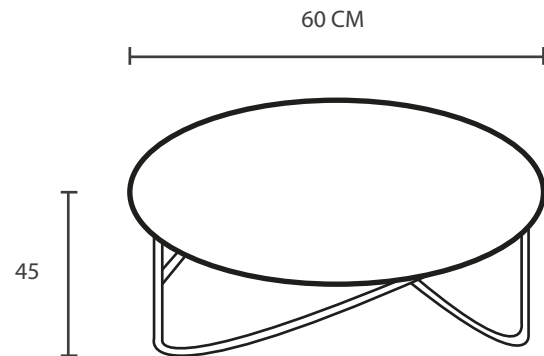

### MEDIDAS

### COLORES MANTELES

NICOLE DUFÉY

> MESAS

③ REDONDA

MEDIDAS

150 ó 120 CM

COLORES MANTELES

NICOLE DUFÉY

> MESAS

④ CUADRADA

MEDIDAS

COLORES MANTELES

> MESAS

⑤ CENTRO

NICOLE DUFÉY

MEDIDAS