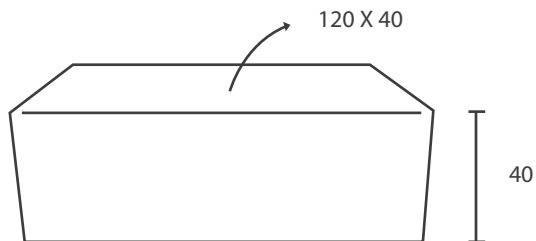

> LOUNGE

⑤ BANQUETA

MEDIDAS

COLORES