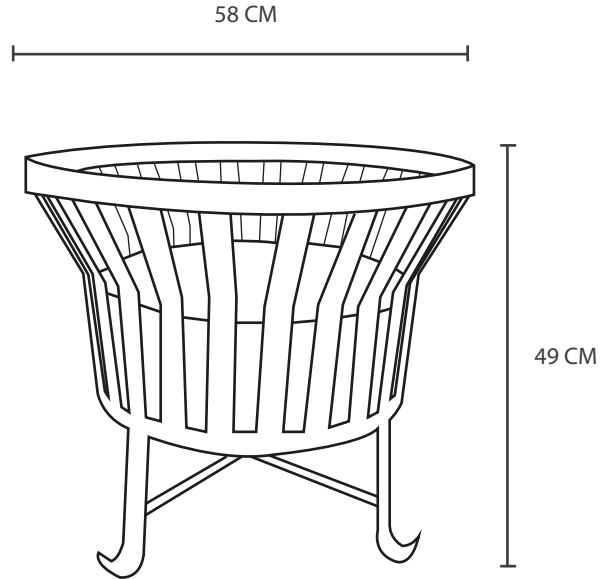

### MEDIDAS

### COLORES

> LOUNGE

⑩ PALLETS

NICOLE DUFÉY

MEDIDAS

COLORES

> ACCESORIOS

① BRASERO

MEDIDAS

COLORES

NICOLE DUFÉY

> COLGANTES

① PELOTAS

MEDIDAS

35 CM

COLORES