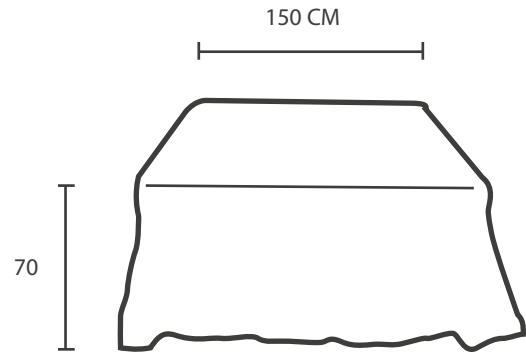

### MEDIDAS

### COLORES MANTELES

NICOLE DUFÉY

> MESAS

③ REDONDA

MEDIDAS

150 ó 120 CM

COLORES MANTELES

NICOLE DUFÉY

> MESAS

④ CUADRADA

MEDIDAS

COLORES MANTELES

> MESAS

⑤ CENTRO

NICOLE DUFÉY

MEDIDAS