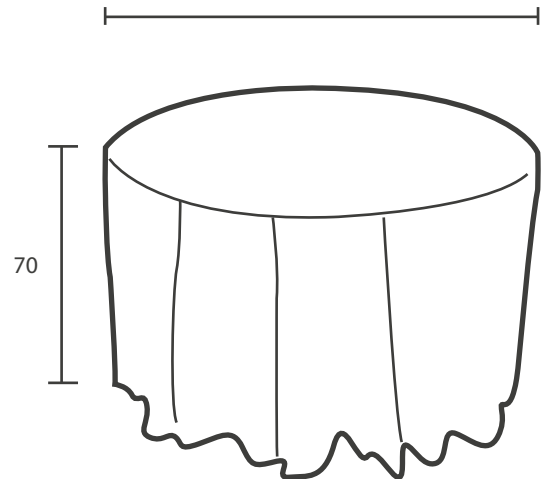

### MEDIDAS

### COLORES MANTELES

NICOLE DUFÉY

> MESAS

③ REDONDA

MEDIDAS

150 ó 120 CM

COLORES MANTELES

NICOLE DUFÉY